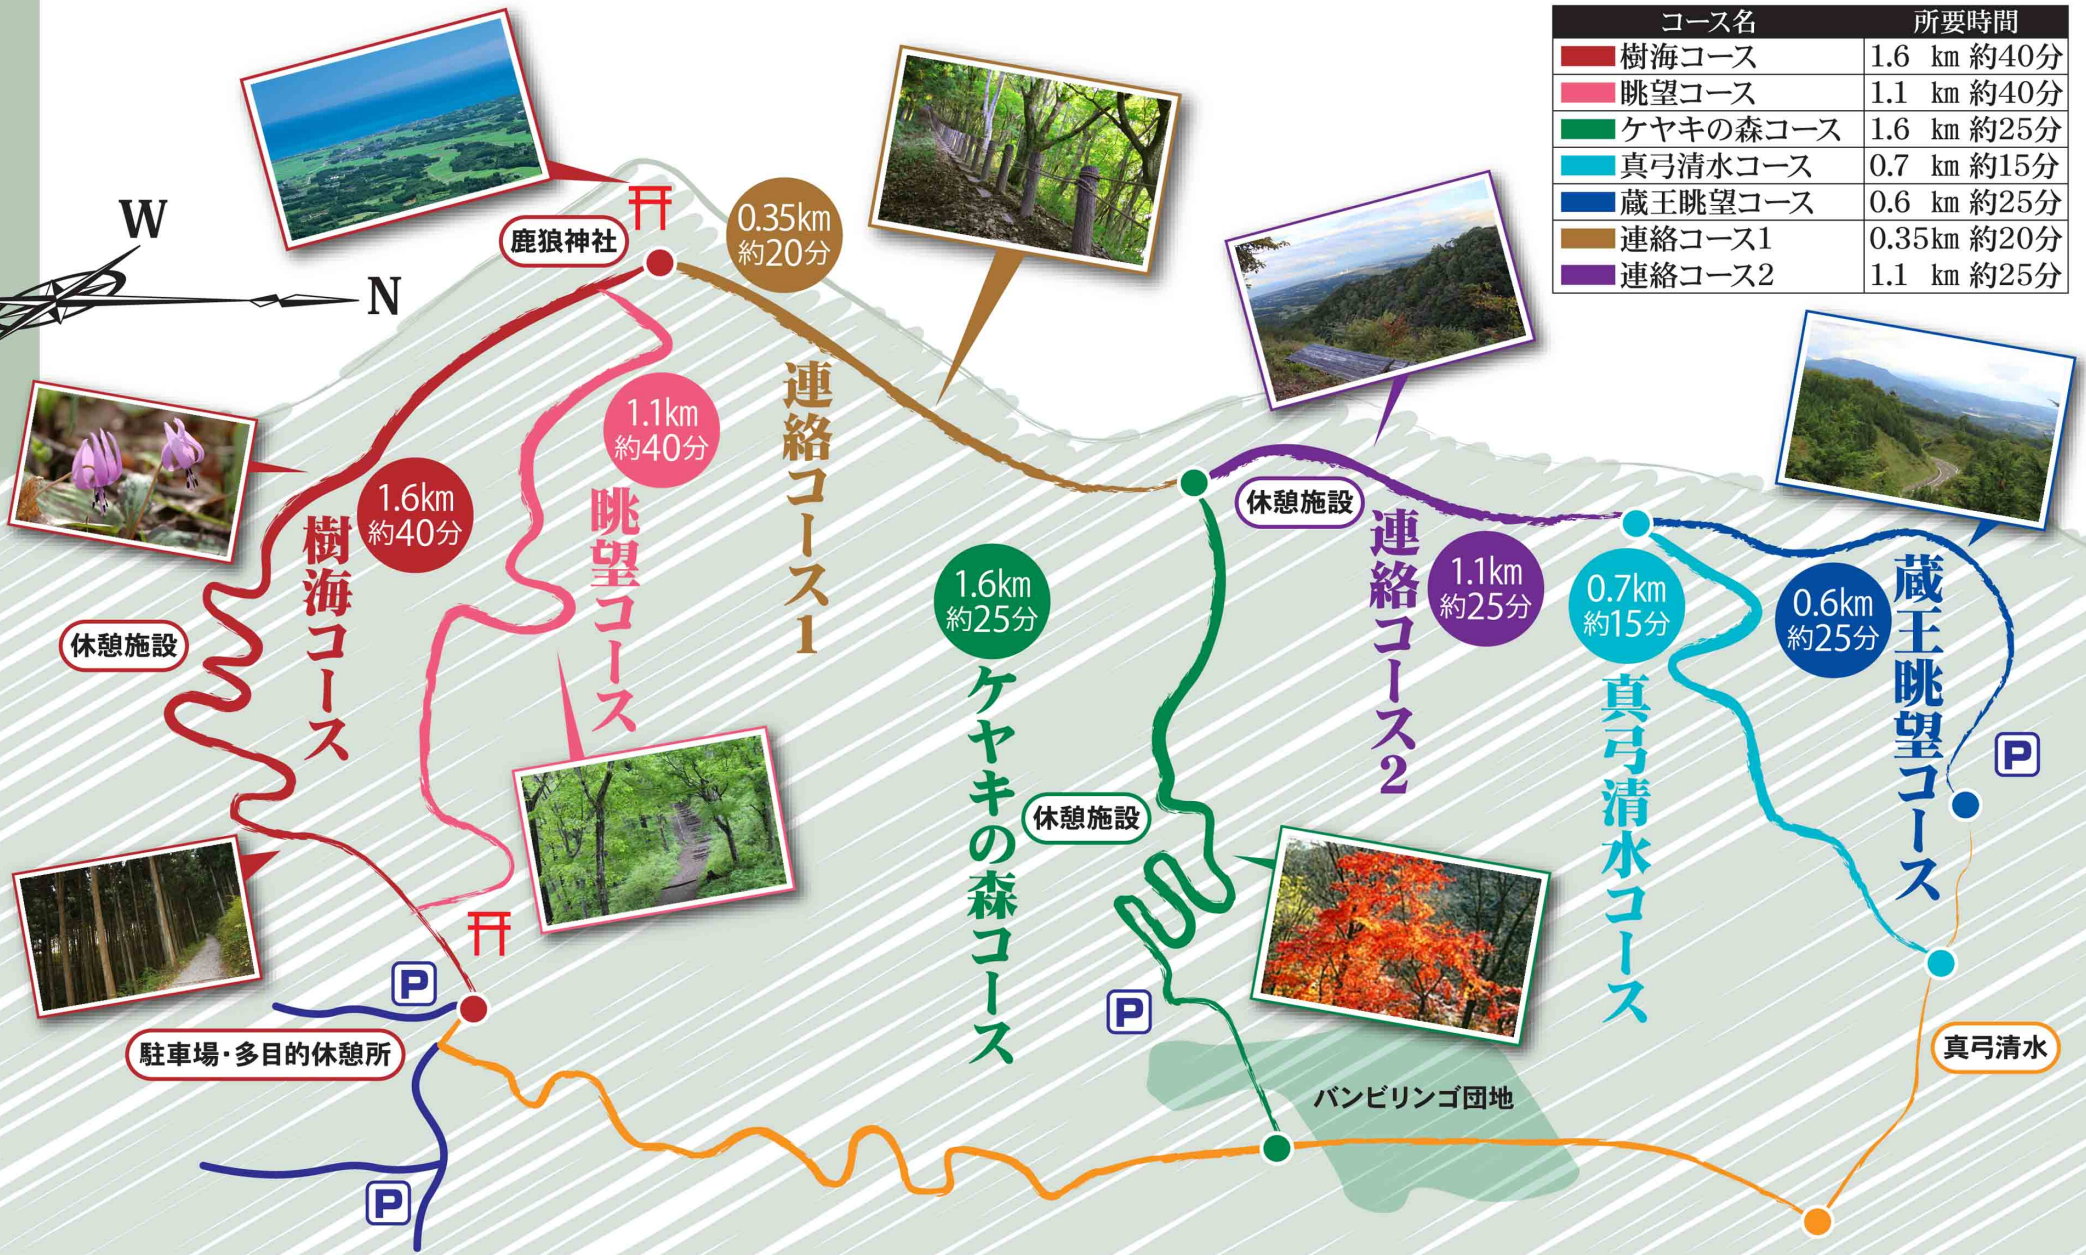

鹿狼山 ハイキングマップ

コース名	所要時間
樹海コース	1.6 km 約40分
眺望コース	1.1 km 約40分
ケヤキの森コース	1.6 km 約25分
真弓清水コース	0.7 km 約15分
蔵王眺望コース	0.6 km 約25分
連絡コース1	0.35km 約20分
連絡コース2	1.1 km 約25分

登山者への注意事項 ①植物はとらないでください。②ゴミはご自分でお持ち帰りください。③タバコの投げ捨てはしないでください。④すべりやすい所もありますので、十分注意してハイキングをお楽しみください。