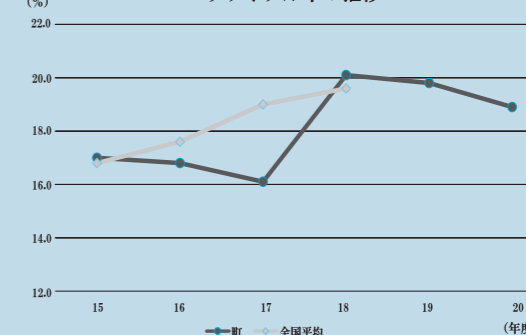

※単位はすべてトン

集められたゴミのゆくえ

資源ゴミ

■缶・ビン・ペットボトルなど

- ①ゴミステーションで収集された資源ゴミは、最終処分場リサイクルセンターへ運ばれます。
- ②リサイクルセンターでは、機械と手作業で分別の最終チェックを行います。
- ③チェックが済んだものは機械で圧縮され、資源業者へ。
- ④資源業者によって再製されます。

リサイクル率の推移

リサイクル率 18.9%

昨年度の町のリサイクル率は18.9%でした。これは、町のゴミ排出量に占める資源ゴミの割合です。