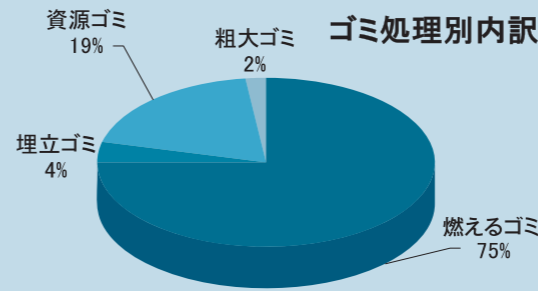

年間1,575トン 処理費用は約6,200万円

6月の環境月間に続き、今月は河川愛護、8月は道路愛護月間です。町民のみなさんもゴミ拾いや除草作業で、町のゴミについて考える機会も多いことと思います。そこで今回は、町から出るゴミの現状をお知らせし、一人ひとりがこの問題に向き合うきっかけとなるよう特集します。

■町から出るゴミの現状

昨年度に町が回収したゴミの量は約1,575トンでした。これは、町民一人当たりすると約18.8kgになります。種類別では、燃えるゴミの割合が最も多く75%を占めています。