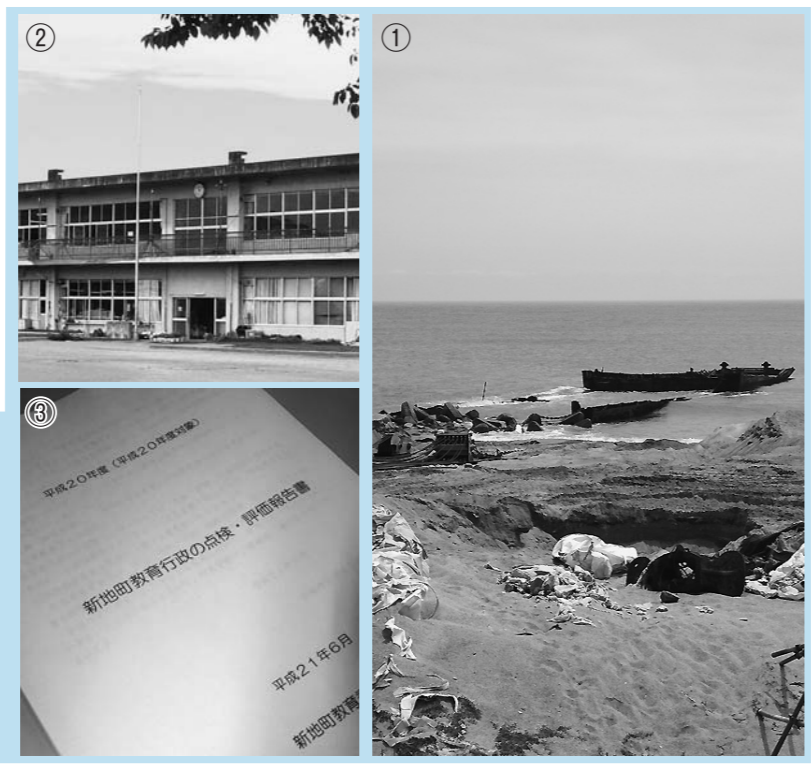

鴻ノ巣遺跡発掘調査

常磐自動車道の整備に係る遺跡発掘調査として、鴻ノ巣遺跡の調査が始まっています。ここでは、平安時代の住居跡などが確認されており、町内の平安時代の様相を知ろう

2ヶ月間の予定で実施しています。田のあぜ道からは江戸後期の所産と思われる陶器片も確認されています。

えで重要な調査となる可能性があります。

- ①座礁船の様子(6月24日)
- ②福田小学校
- ③教育行政の点検・評価報告書