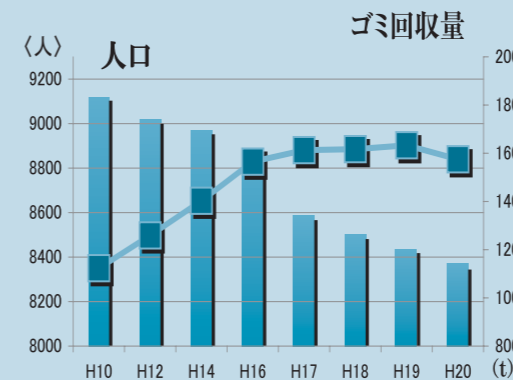

年間1,575トン 処理費用は約6,200万円

6月の環境月間に続き、今月は河川愛護、8月は道路愛護月間です。町民のみなさんもゴミ拾いや除草作業で、町のゴミについて考える機会も多いことと思います。そこで今回は、町から出るゴミの現状をお知らせし、一人ひとりがこの問題に向き合うきっかけとなるよう特集します。

■町から出るゴミの現状

昨年度に町が回収したゴミの量は約1,575トンでした。これは、町民一人当たりすると約18.8kgになります。種類別では、燃えるゴミの割合が最も多く75%を占めています。

■年々増加するゴミ

人口の減少に対し、ゴミ回収量は増加傾向にあります。燃えるゴミの増加は、二酸化炭素排出の増加をまねき、大気汚染の原因ともなります。

■処理には多大な費用

ゴミの量が増えると、それを処理する費用も増加します。昨年度では、約6,200万円の費用がかかりました。町民一人当たりすると、約7,400円を負担していることとなります。

相馬方部衛生組合
ゴミ処理施設

町から出る燃えるゴミは、

道路・河川愛護にご協力ください