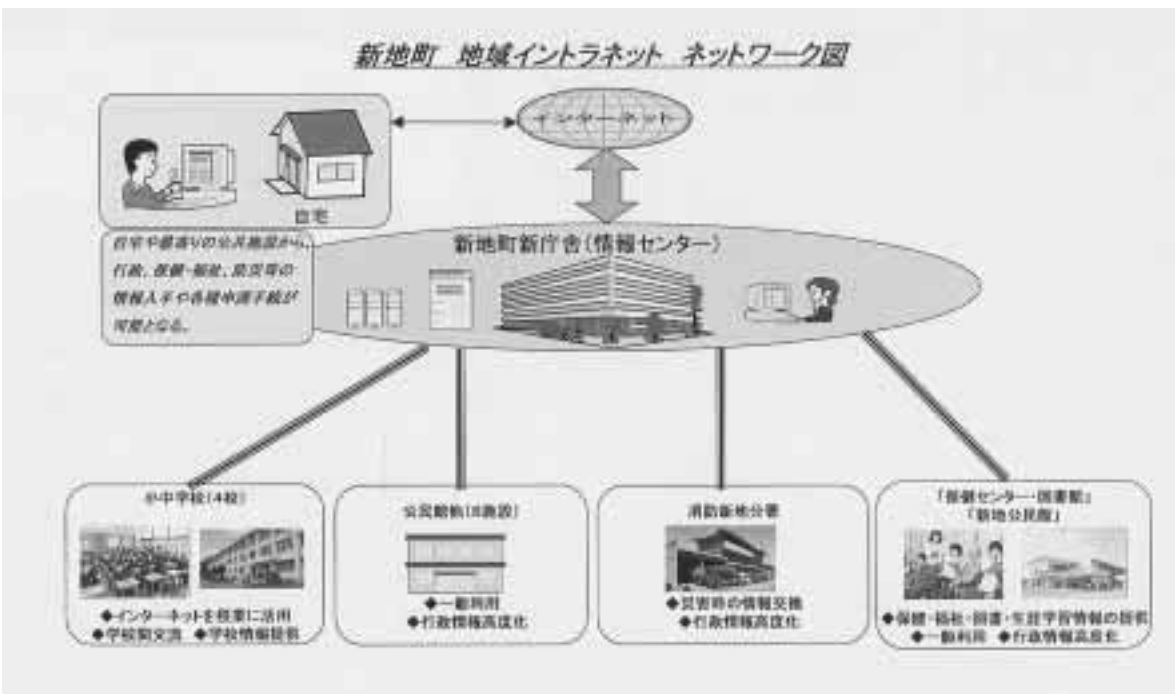

広報

しんち

7

2002 .No.373

第6回しんちウォークラリー & ニュースポーツ体験

健康増進と体力づくりのために「第6回ウォークラリー&ニュースポーツ体験」が6月16日、家族連れや小学生グループなど10チーム約50人が参加して行われました。

ウォークラリーは、勤労青少年ホームをスタート・ゴールに約6キロのコースで行われ、参加者たちは途中、福田地区の名所・旧跡に設けられたチェックポイントで問題を解きながらゴールを目指しました。また、ゴール後はソフトバレーボールやラージボール卓球などのニュースポーツを体験し、梅雨の晴れ間の休日を楽しみました。

地域イントラネットが

整備されます

町では地域の高度情報化を進めるため、今年9月末の完成を目指して、国の補助を受けながら地域イントラネットの整備を行っています。

今回の事業では、現在建設中の役場新庁舎に情報センターを設置し、このセンターと、小・中学校を含めた町内15カ所の公共施設を光ファイバーケーブルなどで結び、地域内高速ネットワークを構築します。

情報のネットワーク

インターネットを活用した電子商取引の急激な拡大など、私たちの日常の暮らしの中に、IT(アイティー)が深く浸透してきています。

地域イントラネットとは、比較的狭い地域で構成するネ

ットワーク(通信網)にインターネットを接続し、ネットワーク全体で電子メールなどを利用できるようにしたものです。これを活用して、様々な行政情報を提供することによって、町と町民の情報共有化、コミュニケーションの充実を図ります。

新庁舎に情報センターを設置

今回の整備事業では、建設中の役場新庁舎内に情報センターを設置し、このセンターと、図書館、公民館、保健センターなどのほか、学校や保育所などの町内15カ所の公共施設を光ファイバーケーブル等で結び、地域内高速ネットワークを構築します。