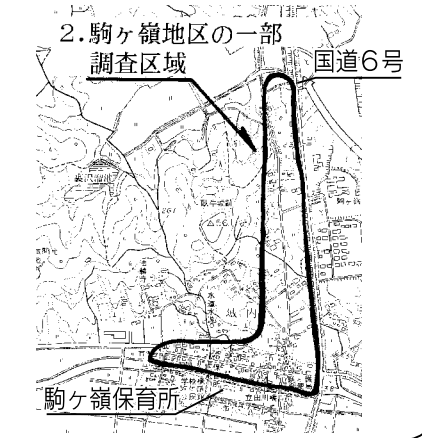

◆駒ヶ嶺地区の一部

▶期間 平成14年7月下旬～平成15年3月中旬

▶立入業者 (株)三水コンサルタント東北支社 (☎022-728-7205)

指定工事店(登録順)	電話番号
株式会社ココハタ	02-4711
桜井興業(株)	02-1248
恒栄総合設備(株)	02-6902
(株)加藤設備工業	02-3454
おがわ衛生設備	02-5314
伏見設備	02-5074
大福工業(株)	02-4651
太田設備	02-8006
伊藤冷機工業(株)	02-2345
(有)大槻住宅設備	02-0186

●下水道工事に伴う交通規制にご協力を
下水道工事に伴い、次の区間で交通規制を行います。期間中ご迷惑をおかけしますが、現場の指示に従い通行するようお願いいたします。

▼区間
町道駒ヶ嶺新地線(旧国道)の小川地内

▼期間 平成14年7月下旬～平成15年3月下旬
●問い合わせ 役場都市計画課下水道係 (☎02111内線53)