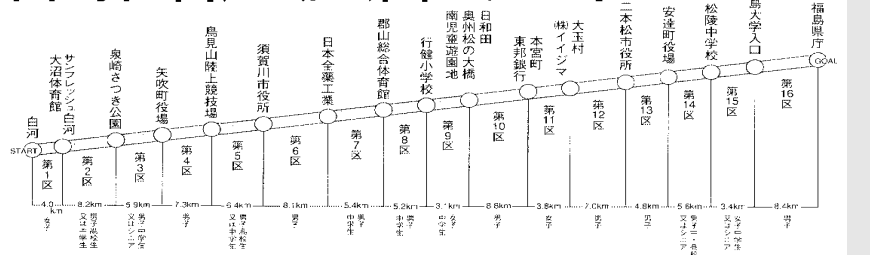

11月18日(日) 午前8時 白河総合運動公園スタート