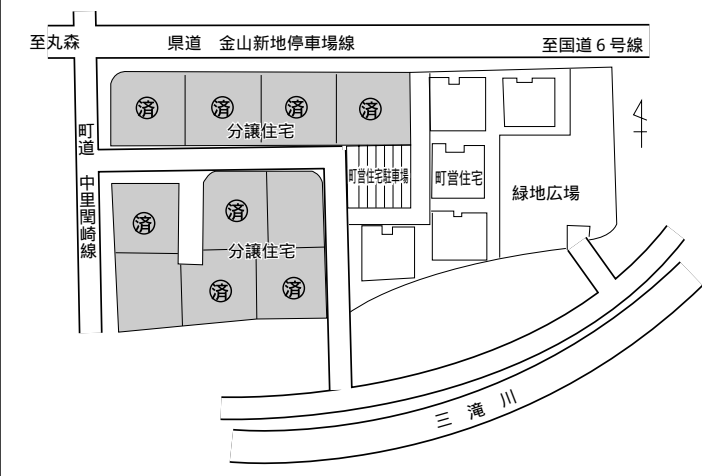

▶駒ヶ嶺小学校一輪車クラブ

▶福田十二神楽保存会

▲藤崎劇団

▲小野トメヨさん

▲ママさんコーラス「コールしおさい」

分譲価格は坪あたり 45,000円

1. 事業主体 新地町
2. 土地の所在 福島県相馬郡新地町福田字清水地内
3. 区画数 2区画(104坪~113坪と広い区画です)
4. 上下水道 完備
5. 法規制 都市計画区域内(用途地域は無指定)
6. 主な条件 建築物の用途は、自己用の住宅であること。
購入後、3年以内に着工できる方。
ほか詳細は問い合わせを。
7. 交通 J R新地駅から、車で約4分。仙台までは電車で約50分。
8. 学校等 福田小学校まで200m、福田保育所まで300m。

こちらでも分譲中
小川原添地区
一区画

町では、小川原添地区の宅地1区画を次のとおり分譲しています。

- ▼所在地 新地町小川原添15-7
- ▼面積 289.12m²(約88坪)
- ▼価格 5,656千円(坪あたり64,558円)
- ▼施設 上下水道、舗装道路、排水路
- ▼申込資格 自ら居住する住宅を建築するために、宅地が必要な方
- 土地代金を契約後30日以内に確実に納入できる方
- 詳しい分譲条件等はお問い合わせください。
- 申し込み・問い合わせ 役場企画振興課 (☎02111内線35)