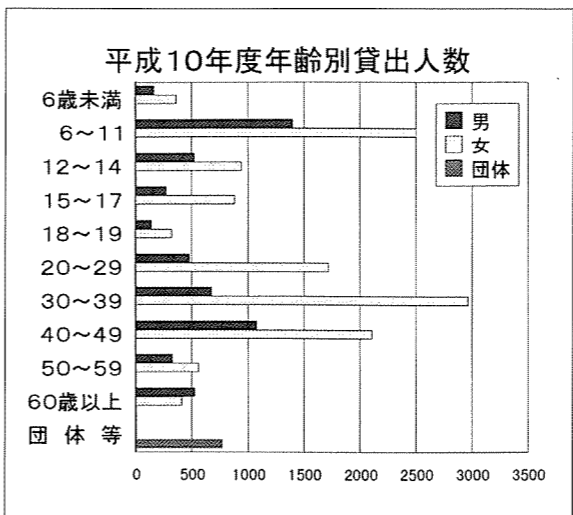

平成10年度図書館利用状況 72,900人が利用しました

今月号では平成10年度の利用状況を紹介します。
生涯学習の拠点として、平成9年4月に開館し、今年4月で3年目を迎えました。3月31日現在の図書館利用カード登録者は延べ3,794人(男1,488人、女2,295人)になりました。蔵書数(本)は37,812冊、視聴覚資料数(ビデオ・CD)は930点、新聞10紙、雑誌54冊がそろっています。多くの町民に支えられ図書館の充実が図られています。昨年、皆さんに多く読まれた図書は児童書が「ポケモン最強

トレーナー試験」「アンパンマンのゲームワールド」など、一般書は「そうゆうふうでできて」「大河の一滴」「収納ストレスから救われる本」など、視聴覚資料(ビデオ)は「新アラジンの大冒険」「ハリウッドナルド」などでした。予約図書は「五体不満足」「本当は恐ろしいグリム童話」などで現在も予約が多い本です。

1年間の利用状況は図書館に訪れた方が約72,900人で1日の利用者数は約254人、貸出人数は19,215人で1日平均約67人となっています。貸し出された本は46,175冊、町民1人当たり約5冊で、視聴覚資料は7,664点、

平成10年度貸出図書〔一般図書〕

日本文学	8,198 (29.2%)
芸術 (美術・漫画・芸能)	4,869 (17.3%)
技術 (料理・育児・建築)	3,218 (11.5%)
その他 (社会・文庫・歴史)	11,813
合計	28,098

平成10年度貸出図書〔児童書〕

絵本	7,290 (40.3%)
児童文学	4,135 (22.9%)
芸術	1,748 (9.7%)
その他 (自然・歴史・紙芝居)	4,904
合計	18,077

町民1人当たり0.8点となっています。
児童・生徒・学生の中には帰宅中に立ち寄りたり、家に帰ってから来館し勉強や調べものをしたりする姿が見受けられました。また、お母さんが子どもに本を読んであげたり、土日には親子で本を探したりとほほえましい光景もみられました。AVブースではビデオを見たり、音楽を聴く利用者が多く見られました。