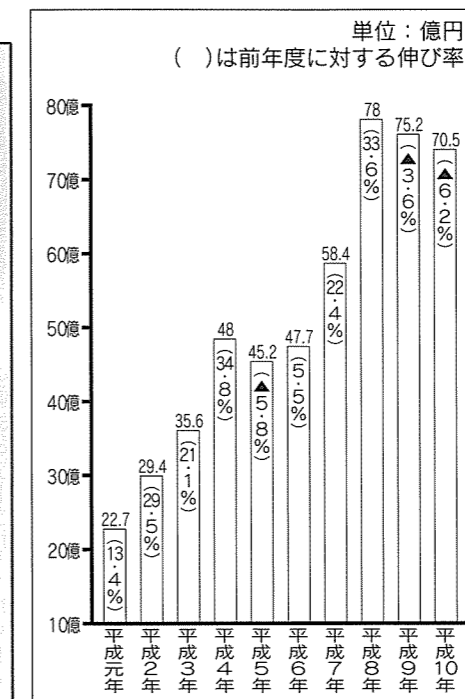

平成10年度の一般会計予算の概略をグラフと表により紹介します。

町民一人当たり  
775,093円が使われます。

〔人口 9,106人〕  
〔平成10年3月1日現在〕

● 一般会計当初予算推移

● 会計別の予算規模

一般会計	70億5,800万円
特別会計	26億8,715万5千円
合計	97億4,515万5千円

公共下水道事業特別会計	10億910万円
老人保健特別会計	7億8,662万1千円
国民健康保険特別会計	5億6,673万4千円
農業集落排水事業特別会計	3億2,470万円