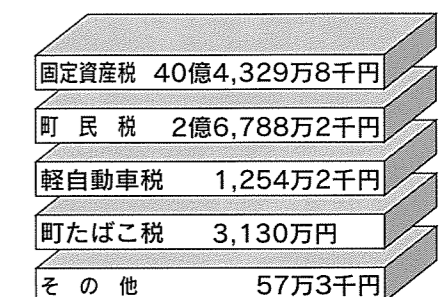

70億5,800万円で

まちづくり

平成10年度一般会計主要事業(単位:千円)	
事業名	事業費
中学校体育館改築事業	390,221
中学校旧校舎解体及び グラウンド整地費	220,000
総合運動公園建設事業	997,198
電源立地促進対策交付金 道路改良事業	77,317
産業育成支援事業	8,875
地域活性化基金活用事業	3,000
第四次総合計画策定調査事業	5,900
各種老人福祉、 障害者計画策定事業	268,076
出生時祝金	
保育奨励金交付事業	6,332
住民健診等事業	46,010
合併浄化槽設置、 ごみ処理経費	53,690
農業振興等事業	349,766
ふるさと山保全事業、 ふるさと林道緊急整備事業	146,792
農業用施設整備事業	115,416
農村総合整備事業	74,121
漁港環境整備事業	35,100
観光案内看板設置事業	2,000
道路整備事業	376,319
土地区画整理事業	29,755
遺跡等発掘調査事業	20,000
図書館設備	14,084
奨学資金貸付、 米飯給食助成事業	13,366
しんちロードレース大会 開催事業	1,747
老人憩の家、保育所、小学校、 農業後継者センター補修費	47,775
役場庁舎建設基金積立金	203,000
公有地等取得整備事業	157,408
国民健康保険特別会計繰出金	93,825
老人保健特別会計繰出金	40,038
農業集落排水事業特別会計繰出金	61,098
公共下水道事業特別会計繰出金	82,472
上水道事業出資金	129,594

平成10年度の当初予算は、一般会計が70億5,800万円。国民健康保険特別会計、老人保健特別会計、公共下水道事業特別会計、農業集落排水事業特別会計を合わせると総額で97億4,515万5千円となりました。

新地町は、新地発電所の営業運転による自主財源による町づくりも四年目に入りますが、大きな財源である新地発電所等の大規模償却資産税の減収により、一昨年に続き歳入面では減少となりました。

今後は、行政改革の推進、財政体質の健全化に努め、経費全般についての節減、合理化をより一層推進し、限られた財源の中で資金の重点的・効率的な配分に努めていきます。

平成10年度の一般会計予算の概略をグラフと表により紹介します。

町民一人当たり
775,093円が使われます。

〔人口 9,106人〕
〔平成10年3月1日現在〕

● 一般会計当初予算推移

● 会計別の予算規模

一般会計	70億5,800万円
特別会計	26億8,715万5千円
合計	97億4,515万5千円

公共下水道事業特別会計	10億910万円
老人保健特別会計	7億8,662万1千円
国民健康保険特別会計	5億6,673万4千円
農業集落排水事業特別会計	3億2,470万円

町税の内訳