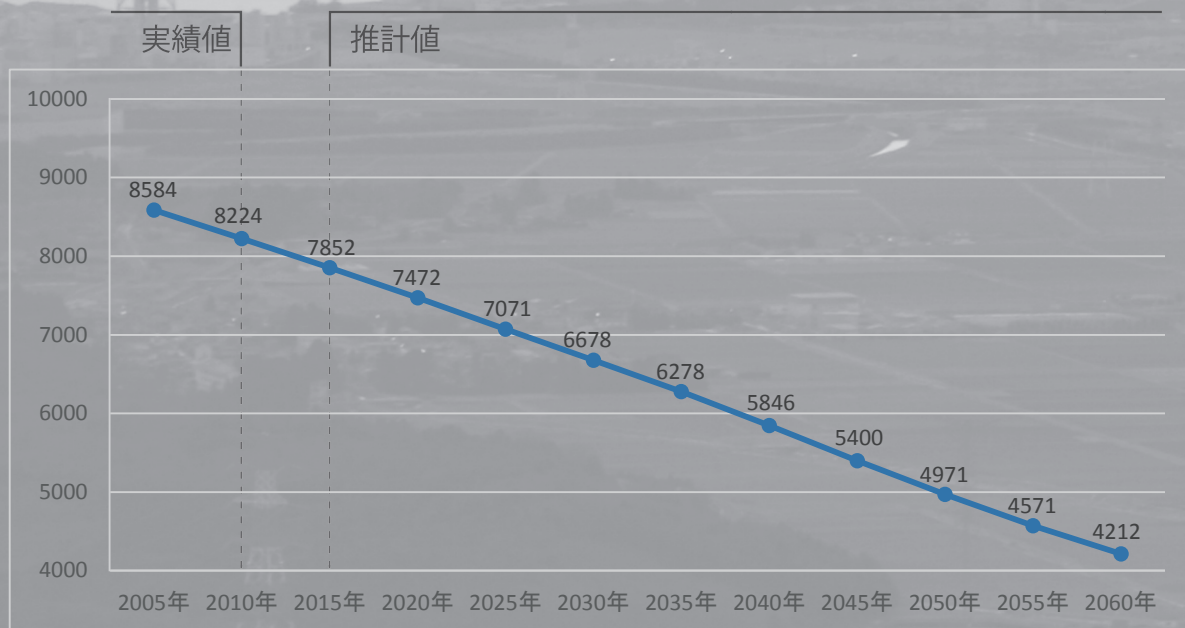

# 地方創生

まち・ひと・しごと創生

2000年代後半から始まった日本の人口減少は今後加速し、2050年には1億人を割る9,700万人程度となり、2100年には5,000万人を割り込む水準にまで減少するとの推計がされています。さらに、地方から若者が流出し、東京圏の人口が集中しています。

人口減少や東京圏への人口一極集中に歯止めをかけ、若い世代が就労・結婚・子育てを希望通りに実現できる住みやすい環境を作り、将来にわたり活力ある社会を創生するのが「地方創生」です。

## 新地町の人口予想

下グラフは東日本大震災前に進んでいた人口減少の動向を示したもので、厚生労働省の研究機関が、全国的に行っている市町村別将来推計です。

新地町の人口は2025年にはおよそ7000人程度に、25年後の2040年には6000人を割る推計になっており、人口減少・流出は大きな課題となっています。

今年度策定する「第5次新地町総合計画後期基本計画」及び「地方版総合戦略」の中で企業誘致や新たな住宅地の供給、子育てや教育充実など、人口増加につながる施策を検討します。