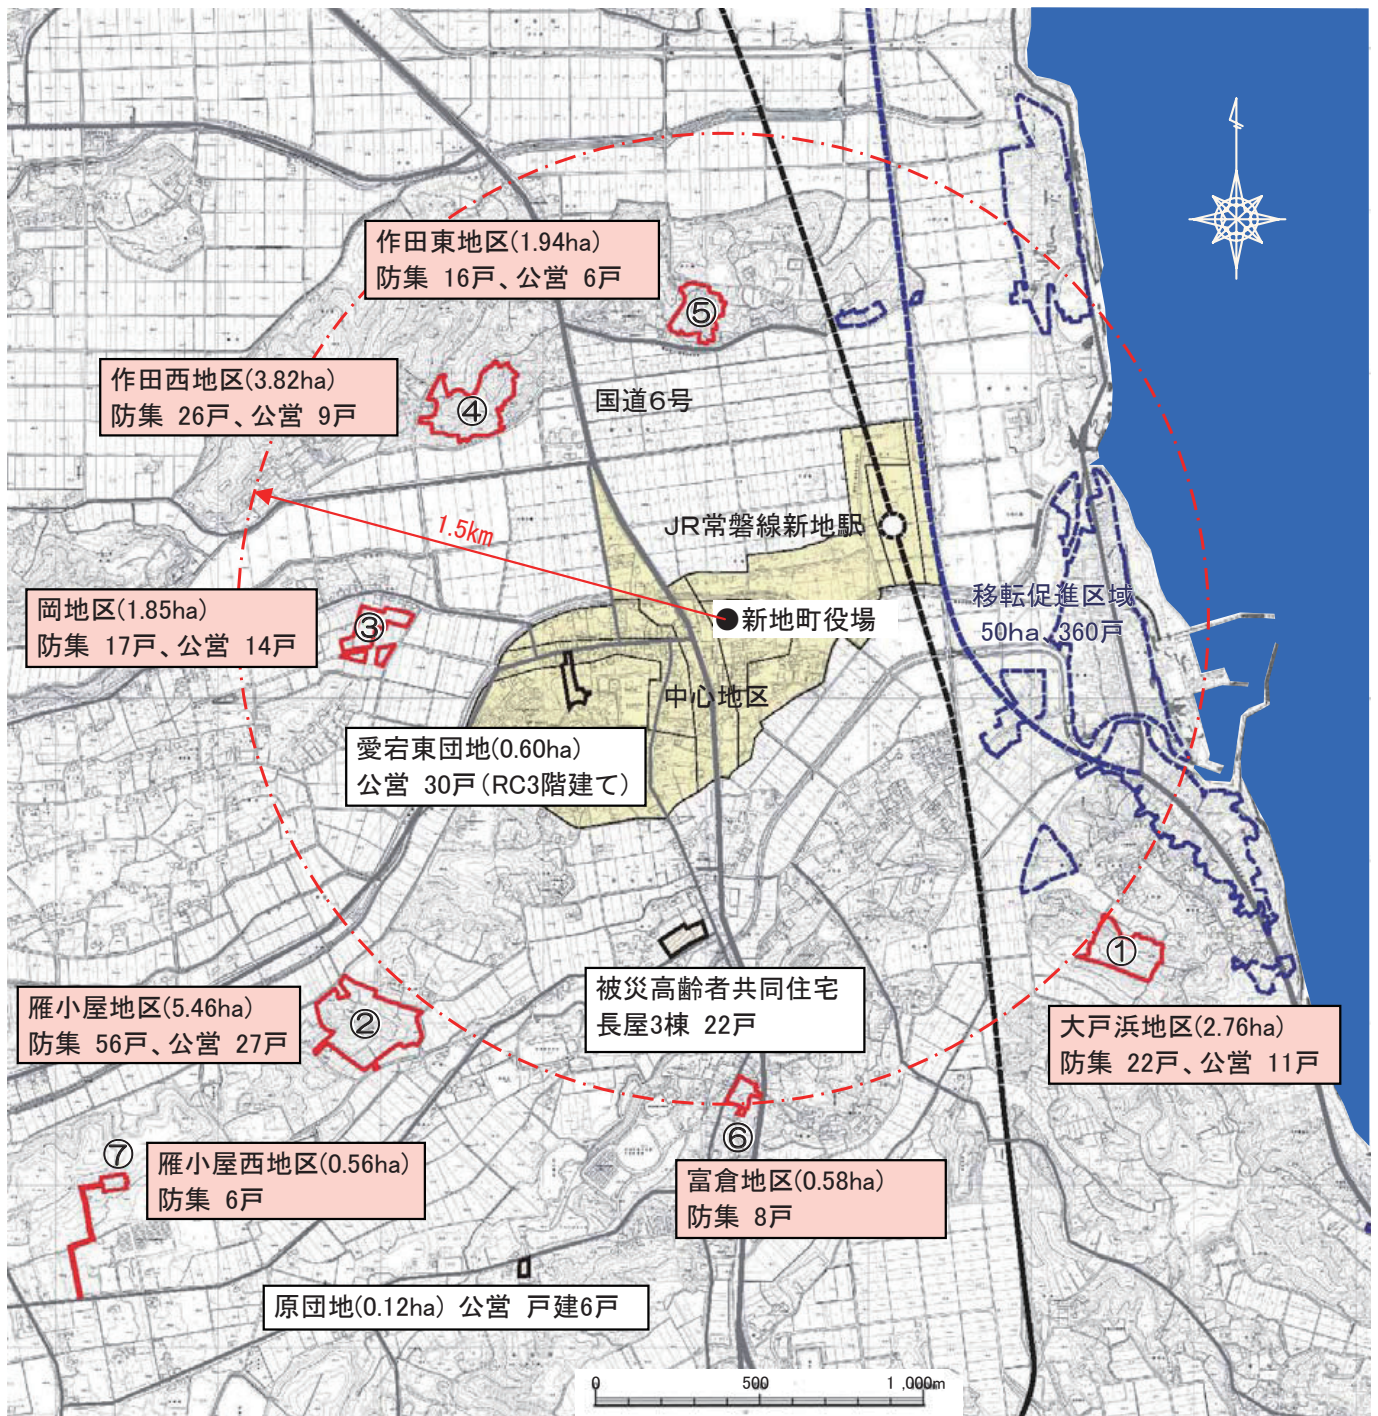

現在は、A棟が上棟し、他の2棟の工事が行われており、今年10月の完成を目指しています。

被災した高齢者の方々の新たな生活の場となる住宅で、大屋根で各住戸を繋ぐ共同住宅をコンセプトにしました。

町内7カ所で 防災集団移転団地の造成工事も進んでいます

高まるコミュニティー再建意欲

大戸浜住宅団地のイメージスケッチ

雁小屋西住宅団地のイメージスケッチ

作田西住宅団地のイメージスケッチ

防災集団移転促進事業により、町内7カ所で新たな住宅団地の造成工事が進んでいます。造成が進む防災集団移転団地は、作田東団地、作田西団地、岡団地、雁小屋団地、雁小屋西団地、富倉団地、大戸浜団地の7団地です。全ての団地で区画割の決定も行われました。このうち5団地には、木造戸建の災害公営住宅を併設整備します。

集落コミュニティーをベースに分散配置 今年度内に住宅建設が可能に

東日本大震災による津波被害により、新地町の沿岸部では多くの住宅が全壊しましたが、防災集団移転促進事業により、標高10メートル以上の高台7カ所の防災集団移転団地が昨年12月に同時着工し、現在、造成工事を急ピッチで進めています。

新たな防災集団移転団地は、役場を中心とした概ね1.5キロメートルの円周上に位置し、従前の集落コミュニティをベースに、住民意向により分散配置しました。